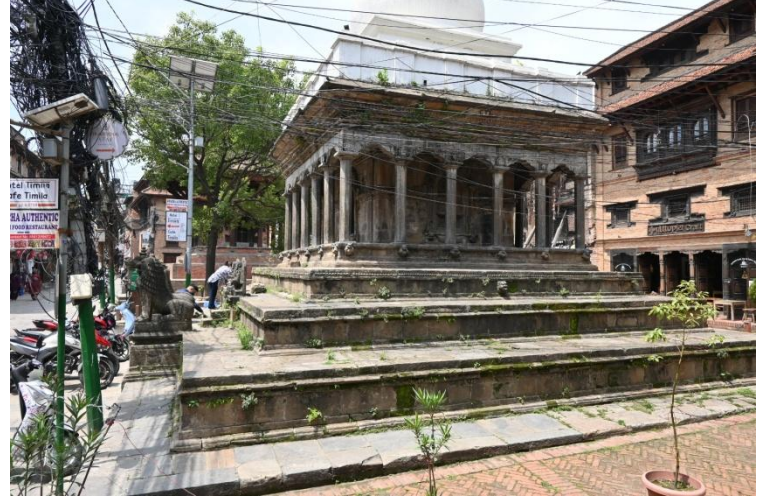

नेपाल सरकार
संस्कृति, पर्यटन तथा नागरिक उड्डयन मन्त्रालय
पुरातत्त्व विभाग

स्मारक संरक्षण तथा दरवार हेरचाह कार्यालय

पाटन, ललितपुर,

- राधा कृष्ण आसपासका मन्दिर सरसफाई
  सरसफाई दौरान